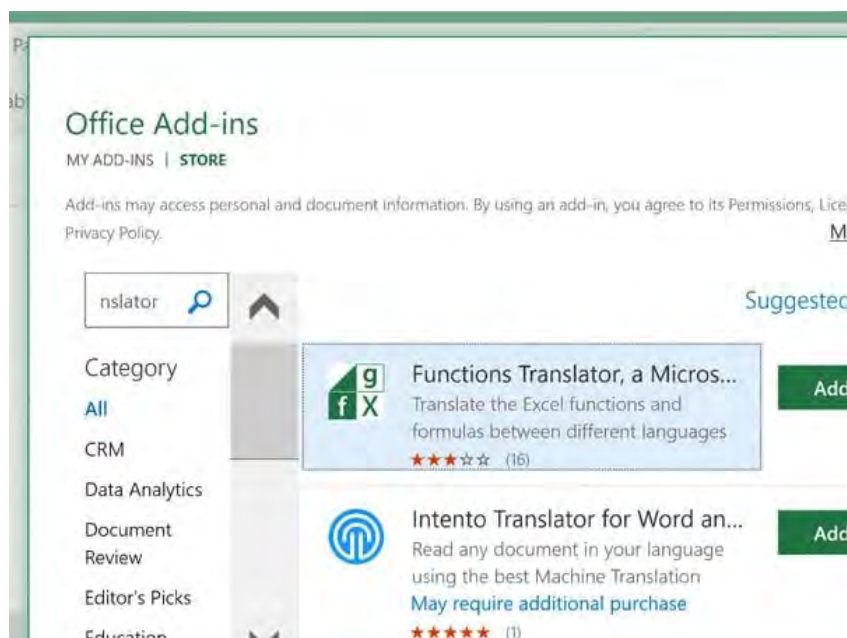

Maagizo ya Usanidi wa Usanidi wa Kazi za Mtafsiri:

Nenda kwenye **Tab Insert** na kisha kwenda **Add-ins** tab.

Je! Ninatafsirije Kazi za Excel katika Lugha zingine?

Bonyeza kwenye **Viongezeo** , fungua sanduku la Utafutaji la Viongezeo vya Ofisi na andika 'Mtafsiri wa Kazi' kwenye kisanduku cha utaftaji.

Matokeo ya kwanza yanapaswa kuwa Mtafsiri wa Kazi wa Excel.

Bonyeza 'Ongeza' na 'Endelea' kusakinisha programu-jalizi.

Je! Ninatafsirije Kazi za Excel katika Lugha zingine?

Mara tu ikiwa imewekwa unaweza kupata Aikoni ya Mtafsiri wa Kazi kwenye kichupo cha **Nyumbani** kulia karibu na aikoni ya **Chaguzi Zaidi** . Hii ni moja ya ikoni zisizo maarufu kwenye menyu kwa hivyo ni muhimu kukumbuka ni wapi.

Kuna sehemu tatu za Kijalizo cha Matumizi ya Microsoft, "Rejea", 'Kamusi' na 'Mtafsiri'. Katika onyesho hili tutaangalia tu mtafsiri.

Wacha tuangalie Mtafsiri mwenyewe (kichupo cha tatu kando). Kwanza tutachagua lugha ambayo tunataka kutafsiri kutoka (kwa mfano Kiingereza):