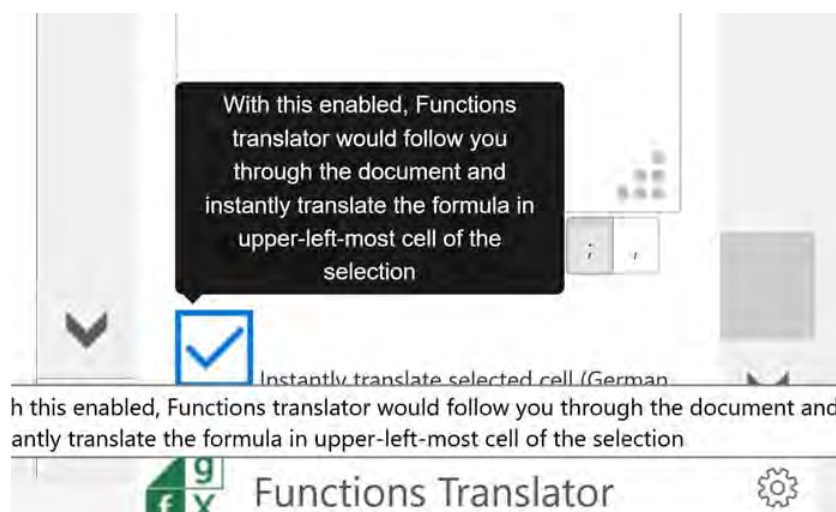

Tafsiri ya Kazi ya Excel kutoka Kiingereza hadi Kijerumani hutoa matokeo yafuatayo:

Mapendeleo ya Mtafsiri wa Kazi za Excel:

Unaweza kubadilisha mipangilio ya lugha wakati wowote kwa kubofya ikoni ya **Mapendeleo** chini kulia kwa Kijalizo

Tafsiri seli zilizochaguliwa papo hapo:

Iliyofichwa chini ya Mtafsiri wa Kazi ni huduma ambayo unahitaji kufahamu na ambayo inaweza kukuokoa wakati mwingi unapofanya kazi na kazi mbili za Excel. Hiki ni kisanduku cha kuangalia cha 'Tafsiri Papo hapo Kiini'. Washa hii ili kutafsiri kiatomati kazi yako unapochagua seli au masafa anuwai.