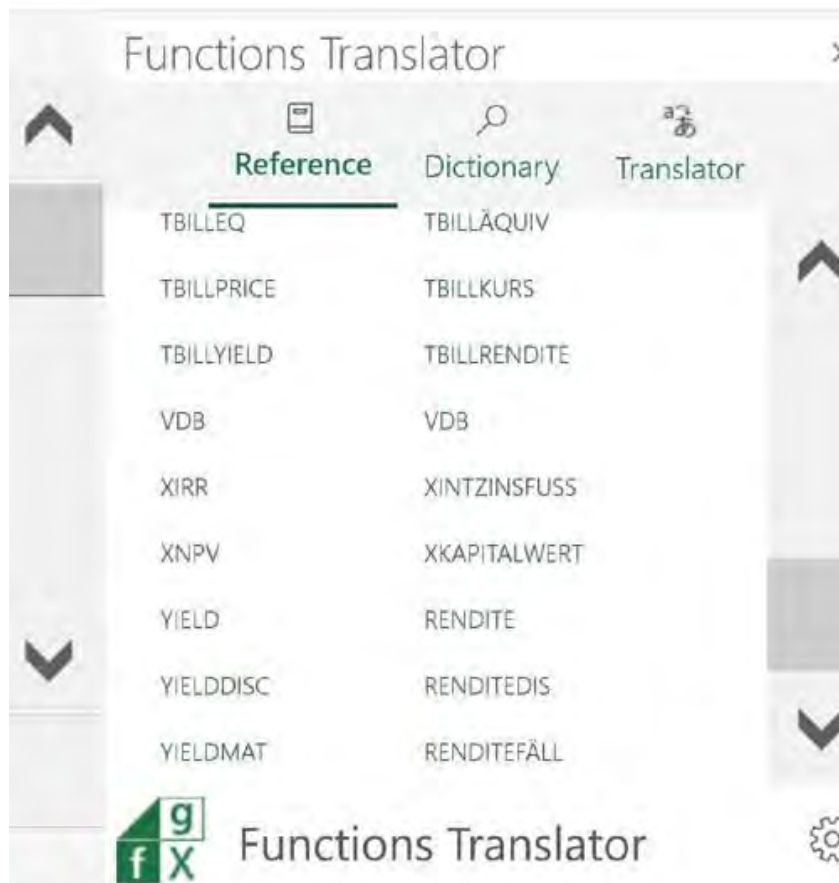

Maagizo ya Usanidi wa Usanidi wa Kazi za Mtafsiri:

Nenda kwenye **Tab Insert** na kisha kwenda **Add-ins** tab.

Je! Ninatafsirije Kazi za Excel katika Lugha zingine?

Bonyeza kwenye **Viongezeo** , fungua sanduku la Utafutaji la Viongezeo vya Ofisi na andika 'Mtafsiri wa Kazi' kwenye kisanduku cha utaftaji.

Matokeo ya kwanza yanapaswa kuwa Mtafsiri wa Kazi wa Excel.

Bonyeza 'Ongeza' na 'Endelea' kusakinisha programu-jalizi.

Je! Ninatafsirije Kazi za Excel katika Lugha zingine?

Mara tu ikiwa imewekwa unaweza kupata Aikoni ya Mtafsiri wa Kazi kwenye kichupo cha **Nyumbani** kulia karibu na aikoni ya **Chaguzi Zaidi** . Hii ni moja ya ikoni zisizo maarufu kwenye menyu kwa hivyo ni muhimu kukumbuka ni wapi.

Kuna sehemu tatu za Kijalizo cha Matumizi ya Microsoft, "Rejea", 'Kamusi' na 'Mtafsiri'. Katika onyesho hili tutaangalia tu mtafsiri.

Wacha tuangalie Mtafsiri mwenyewe (kichupo cha tatu kando). Kwanza tutachagua lugha ambayo tunataka kutafsiri kutoka (kwa mfano Kiingereza):