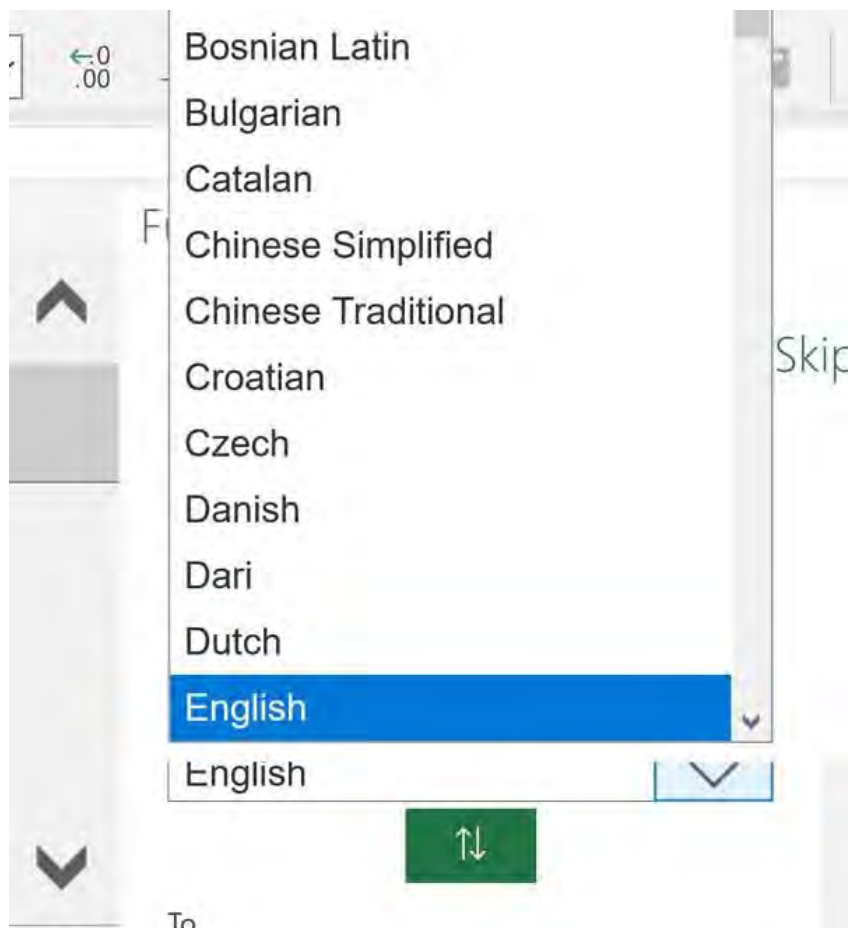

Je! Ninatafsirije Kazi za Excel katika Lugha zingine?

Ifuatayo tutachagua lugha ambayo tunataka kutafsiri (kwa mfano Kijerumani). Kuna lugha 100 za kuchagua wakati wa kuandika:

Sasa tunaweza kuchapa au kunakili na kubandika Kazi ambayo tunataka kutafsiri: