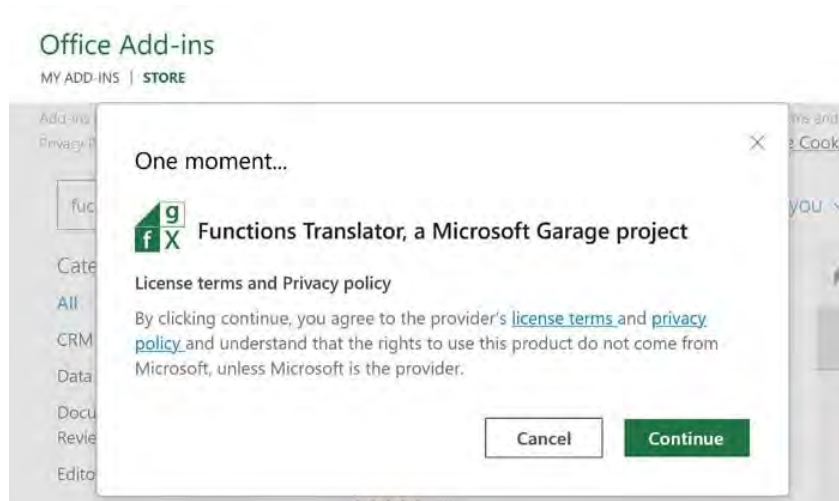

Maagizo ya Usanidi wa Usanidi wa Kazi za Mtafsiri:

Nenda kwenye **Tab Insert** na kisha kwenda **Add-ins** tab.

Je! Ninatafsirije Kazi za Excel katika Lugha zingine?

Bonyeza kwenye **Viongezeo** , fungua sanduku la Utafutaji la Viongezeo vya Ofisi na andika 'Mtafsiri wa Kazi' kwenye kisanduku cha utaftaji.

Matokeo ya kwanza yanapaswa kuwa Mtafsiri wa Kazi wa Excel.

Bonyeza 'Ongeza' na 'Endelea' kusakinisha programu-jalizi.

Je! Ninatafsirije Kazi za Excel katika Lugha zingine?

Mara tu ikiwa imewekwa unaweza kupata Aikoni ya Mtafsiri wa Kazi kwenye kichupo cha **Nyumbani** kulia karibu na aikoni ya **Chaguzi Zaidi** . Hii ni moja ya ikoni zisizo maarufu kwenye menyu kwa hivyo ni muhimu kukumbuka ni wapi.