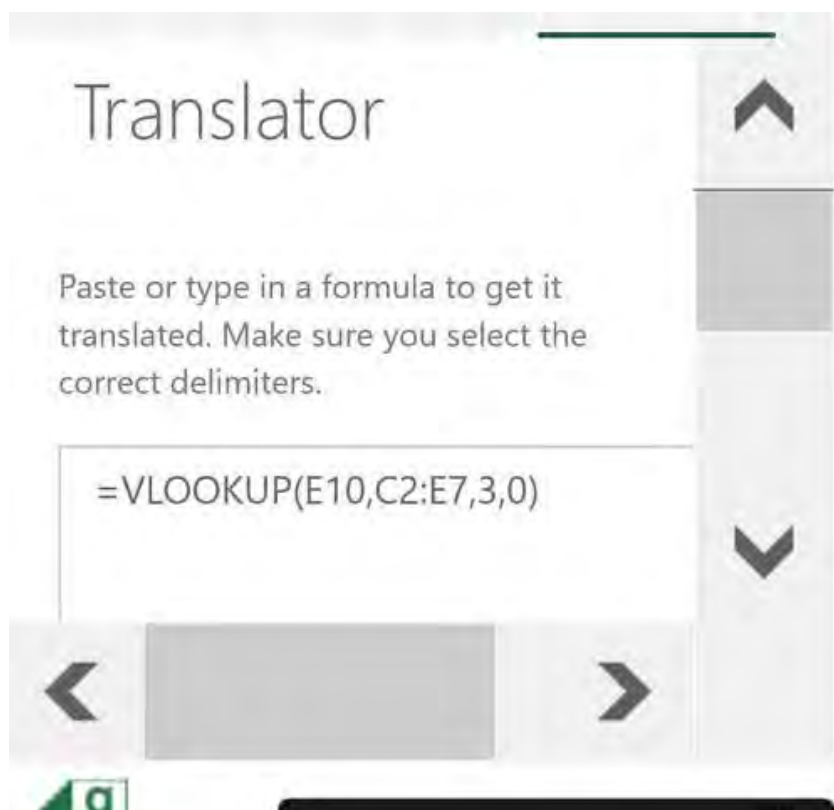

Tafsiri ya Kazi ya Excel kutoka Kiingereza hadi Kijerumani hutoa matokeo yafuatayo: