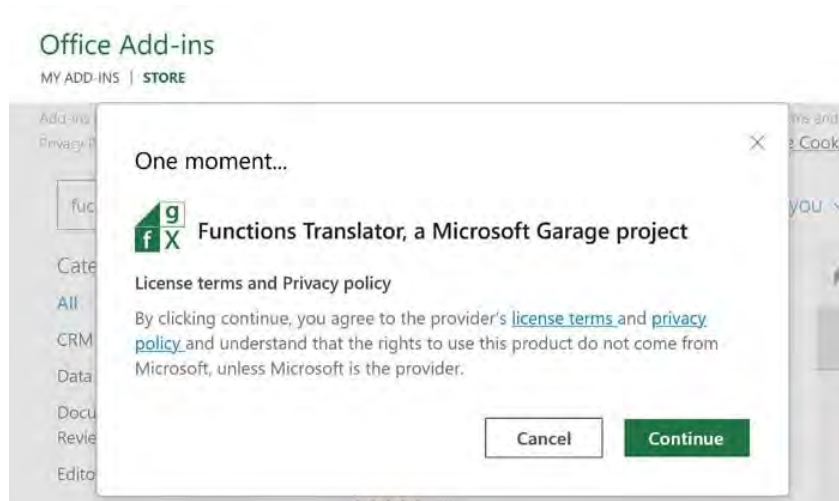

**Excel** 기능 번역기 설치 지침 :

삽입 탭으로 이동 한 다음 추가 기능 탭으로 이동합니다 .

Excel 함수를 다른 언어로 어떻게 번역합니까?

추가 기능을 클릭 하고 Office 추가 기능 검색 상자를 열고 검색 상자에 'Functions Translator'를 입력합니다.

첫 번째 결과는 Excel 용 함수 번역기입니다.

추가 기능을 설치하려면 '추가' 및 '계속'을 클릭하십시오.

Excel 함수를 다른 언어로 어떻게 번역합니까?

설치가 완료되면 추가 옵션 아이콘 옆의 맨 오른쪽 에있는 홈 탭 에서 함수 변환기 아이콘을 찾을 수 있습니다 . 이것은 메뉴에서 덜 눈에 띄는 아이콘 중 하나이므로 위치를 기억하는 것이 중요합니다.

Microsoft의 기능 번역기 추가 기능에는 '참조', '사전' 및 '번역기'의 세 부분이 있습니다. 이 데모에서는 번역자를 살펴 보겠습니다.