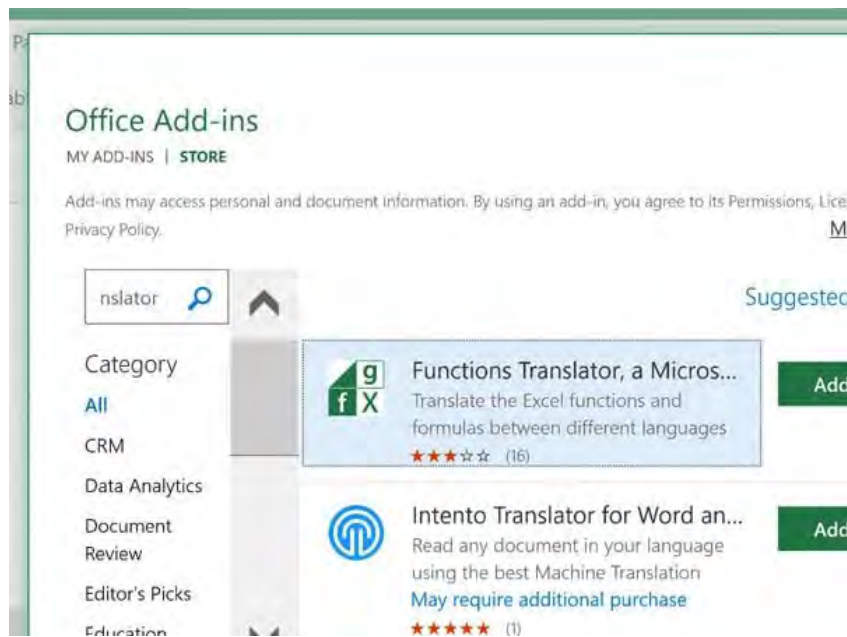

**Excel** 기능 번역기 설치 지침 :

삽입 탭으로 이동 한 다음 추가 기능 탭으로 이동합니다 .

Excel 함수를 다른 언어로 어떻게 번역합니까?

추가 기능을 클릭 하고 Office 추가 기능 검색 상자를 열고 검색 상자에 'Functions Translator'를 입력합니다.

첫 번째 결과는 Excel 용 함수 번역기입니다.

추가 기능을 설치하려면 '추가' 및 '계속'을 클릭하십시오.

Excel 함수를 다른 언어로 어떻게 번역합니까?

설치가 완료되면 추가 옵션 아이콘 옆의 맨 오른쪽 에있는 홈 탭 에서 함수 변환기 아이콘을 찾을 수 있습니다 . 이것은 메뉴에서 덜 눈에 띄는 아이콘 중 하나이므로 위치를 기억하는 것이 중요합니다.

Microsoft의 기능 번역기 추가 기능에는 '참조', '사전' 및 '번역기'의 세 부분이 있습니다. 이 데모에서는 번역자를 살펴 보겠습니다.