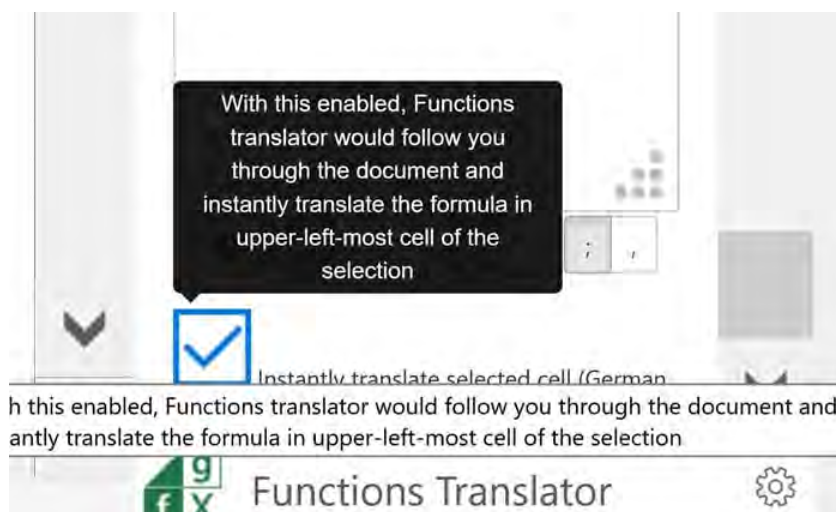

추가 기능의 오른쪽 하단 에있는 기본 설정 아이콘을 클릭하여 언제든지 언어 설정을 변경할 수 있습니다 .

선택한 셀 즉시 번역 :

Functions Translator 의 하단에 숨겨진 기능은 사용자가 알아야 할 기능이며 이중 언어 Excel 기능을 사용할 때 많은 시간을 절약 할 수 있습니다. 이것은 '선택한 셀 즉시 번역' 확인란입니다. 셀 또는 셀 범위를 선택할 때 함수를 자동으로 번역하려면이 기능을 켜십시오.