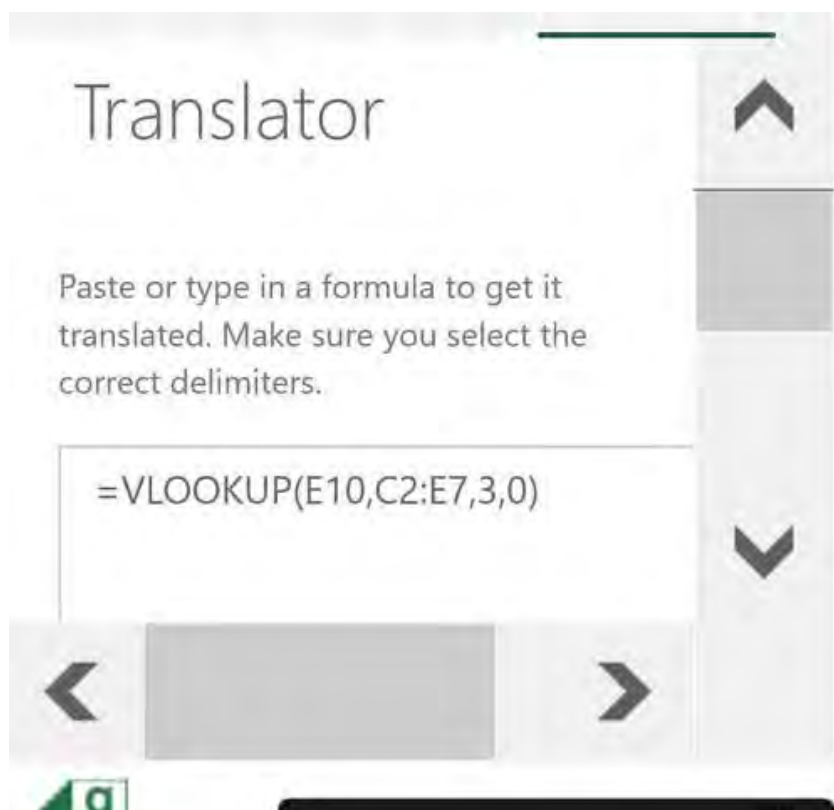

Excel 함수를 다른 언어로 어떻게 번역합니까?