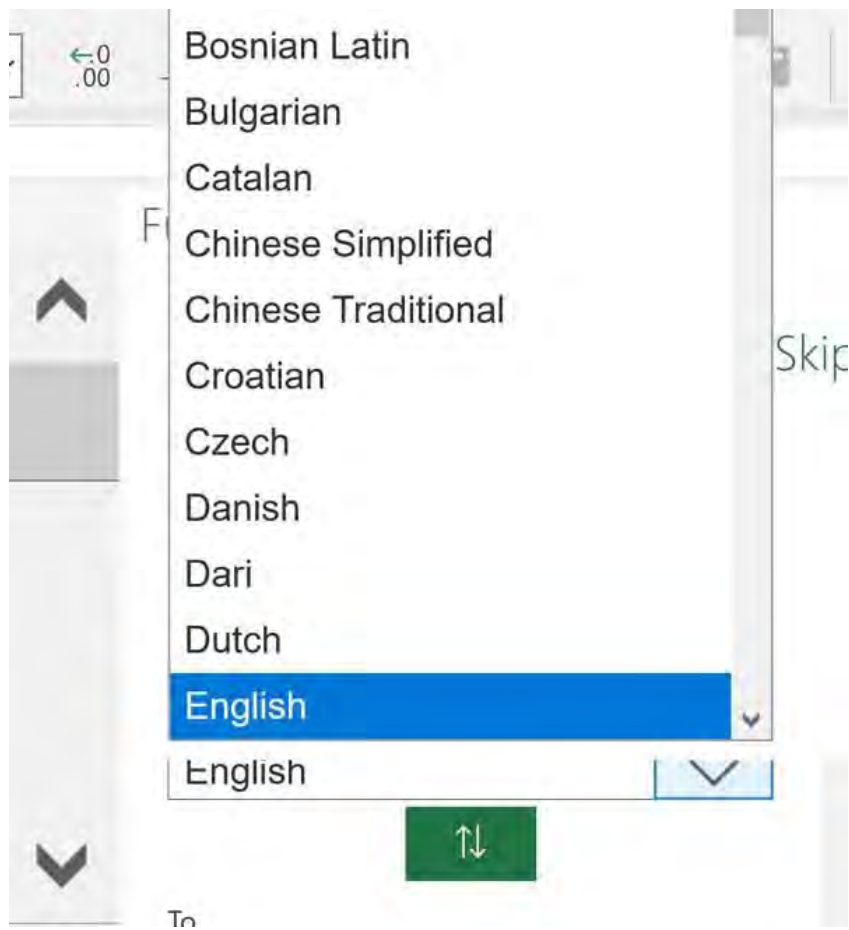

Excel 함수를 다른 언어로 어떻게 번역합니까?

다음으로 번역 할 언어 (이 경우 독일어)를 선택합니다. 작성 시점에 선택할 수 있는 100 개의 언어가 있습니다.

이제 번역하려는 함수를 입력하거나 복사하여 붙여 넣을 수 있습니다.