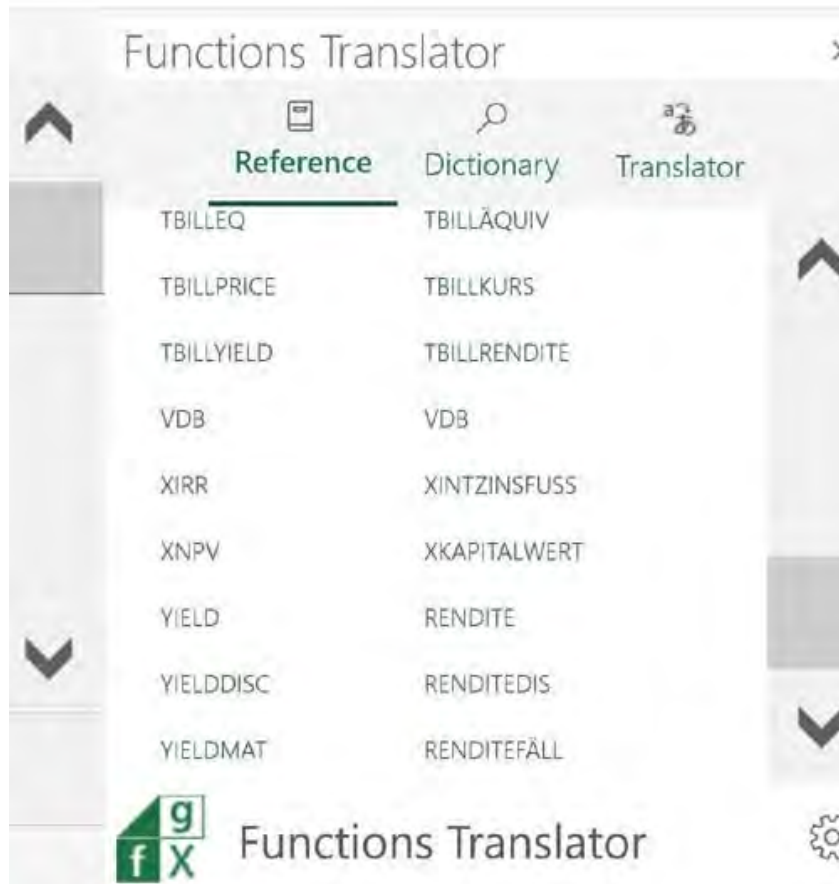

Excel 함수를 다른 언어로 어떻게 번역합니까?