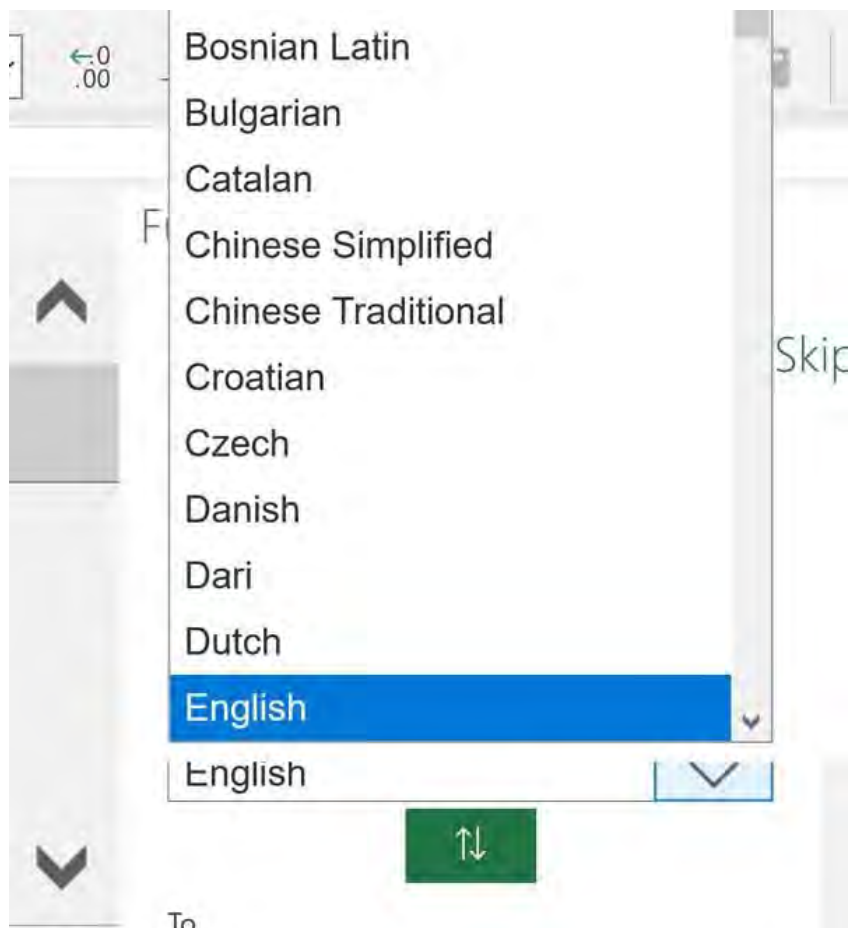

Κάντε κλικ στο «Προσθήκη» και στο «Συνέχεια» για να εγκαταστήσετε το πρόσθετο.

Πώς μπορώ να μεταφράσω τις λειτουργίες του Excel σε άλλες γλώσσες;

Μόλις εγκατασταθεί, μπορείτε να βρείτε το Εικονίδιο Μεταφραστής Λειτουργίας στην καρτέλα **Αρχική** σελίδα στην άκρη δεξιά δίπλα στο εικονίδιο **Περισσότερες επιλογές**. Αυτό είναι ένα από τα λιγότερο εμφανή εικονίδια στο μενού, οπότε είναι σημαντικό να θυμάστε πού βρίσκεται.

Υπάρχουν τρία μέρη στο πρόσθετο της Microsoft Functions Translator, "Reference", "Dictionary" και "Translator". Σε αυτήν την επίδειξη θα κοιτάξουμε απλώς τον μεταφραστή.

Πώς μπορώ να μεταφράσω τις λειτουργίες του Excel σε άλλες γλώσσες;

Ας ρίξουμε μια ματιά στον ίδιο τον Μεταφραστή ( τρίτη καρτέλα μαζί). Πρώτα θα επιλέξουμε τη γλώσσα από την οποία θέλουμε να μεταφράσουμε (σε αυτήν την περίπτωση Αγγλικά):

Πώς μπορώ να μεταφράσω τις λειτουργίες του Excel σε άλλες γλώσσες;

Στη συνέχεια θα επιλέξουμε τη γλώσσα στην οποία θέλουμε να μεταφράσουμε (σε αυτήν την περίπτωση Γερμανικά). Υπάρχουν 100 γλώσσες για να διαλέξετε τη στιγμή της γραφής:

Τώρα μπορούμε να πληκτρολογήσουμε ή να αντιγράψουμε και να επικολλήσουμε τη λειτουργία που θέλουμε να μεταφράσουμε: