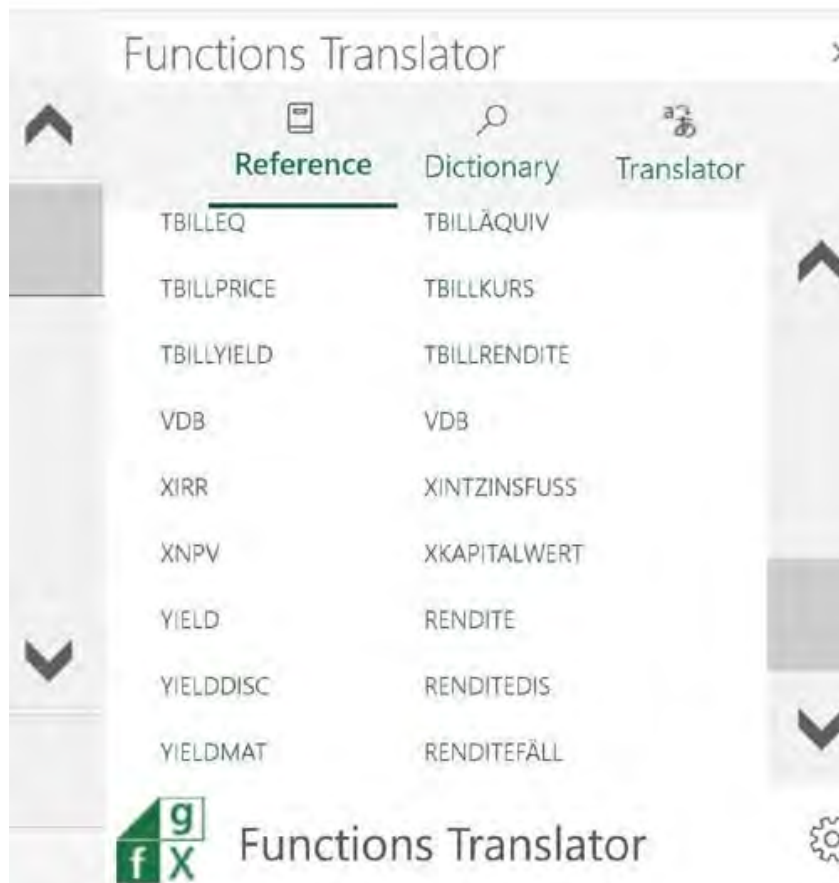

### Οδηγίες εγκατάστασης του Excel Functions Translator:

Μεταβείτε στην **καρτέλα Εισαγωγή** και μετά μεταβείτε στην καρτέλα **Πρόσθετα** .

Πώς μπορώ να μεταφράσω τις λειτουργίες του Excel σε άλλες γλώσσες;

Κάντε κλικ στο **Πρόσθετα** , ανοίξετε το πλαίσιο αναζήτησης πρόσθετων του Office και πληκτρολογήστε «Functions Translator» στο πλαίσιο αναζήτησης.

Το πρώτο αποτέλεσμα θα πρέπει να είναι ο Μεταφραστής λειτουργιών για Excel.

Κάντε κλικ στο «Προσθήκη» και στο «Συνέχεια» για να εγκαταστήσετε το πρόσθετο.

Πώς μπορώ να μεταφράσω τις λειτουργίες του Excel σε άλλες γλώσσες;

Μόλις εγκατασταθεί, μπορείτε να βρείτε το Εικονίδιο Μεταφραστής Λειτουργίας στην καρτέλα **Αρχική** σελίδα στην άκρη δεξιά δίπλα στο εικονίδιο **Περισσότερες επιλογές**. Αυτό είναι ένα από τα λιγότερο εμφανή εικονίδια στο μενού, οπότε είναι σημαντικό να θυμάστε πού βρίσκεται.

Υπάρχουν τρία μέρη στο πρόσθετο της Microsoft Functions Translator, "Reference", "Dictionary" και "Translator". Σε αυτήν την επίδειξη θα κοιτάξουμε απλώς τον μεταφραστή.

Πώς μπορώ να μεταφράσω τις λειτουργίες του Excel σε άλλες γλώσσες;