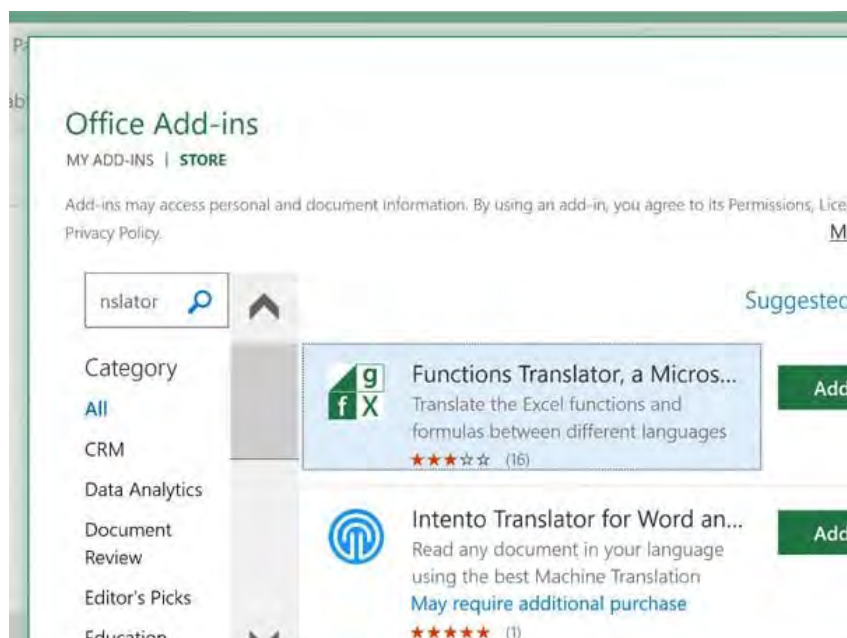

### Οδηγίες εγκατάστασης του Excel Functions Translator:

Μεταβείτε στην **καρτέλα Εισαγωγή** και μετά μεταβείτε στην καρτέλα **Πρόσθετα** .

Πώς μπορώ να μεταφράσω τις λειτουργίες του Excel σε άλλες γλώσσες;

Κάντε κλικ στο **Πρόσθετα** , ανοίξετε το πλαίσιο αναζήτησης πρόσθετων του Office και πληκτρολογήστε «Functions Translator» στο πλαίσιο αναζήτησης.

Το πρώτο αποτέλεσμα θα πρέπει να είναι ο Μεταφραστής λειτουργιών για Excel.

Κάντε κλικ στο «Προσθήκη» και στο «Συνέχεια» για να εγκαταστήσετε το πρόσθετο.

Πώς μπορώ να μεταφράσω τις λειτουργίες του Excel σε άλλες γλώσσες;

Μόλις εγκατασταθεί, μπορείτε να βρείτε το Εικονίδιο Μεταφραστής Λειτουργίας στην καρτέλα **Αρχική** σελίδα στην άκρη δεξιά δίπλα στο εικονίδιο **Περισσότερες επιλογές**. Αυτό είναι ένα από τα λιγότερο εμφανή εικονίδια στο μενού, οπότε είναι σημαντικό να θυμάστε πού βρίσκεται.