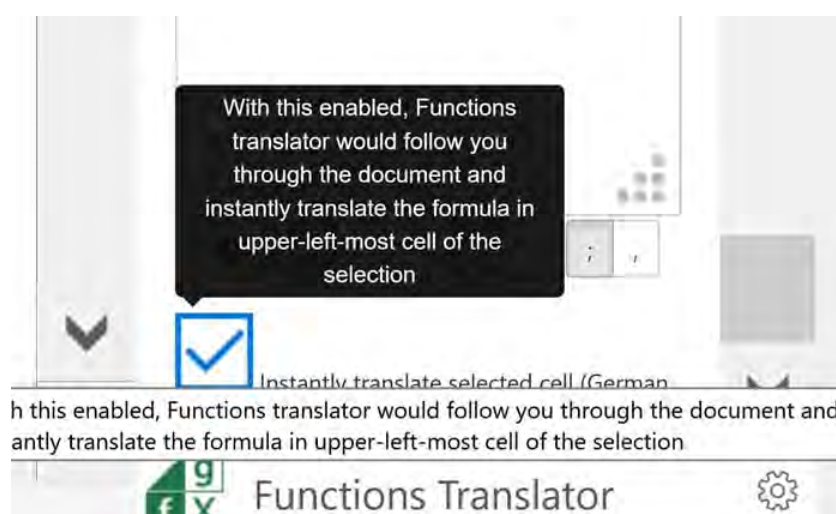

现在我们可以输入或复制并粘贴我们要翻译的函数

Excel函数从英语到德语的转换产生以下结果

Excel Functions Translator首选项

您可以随时通过单击外接程序右下角的“首选项”图标来更改语言设置。

即时翻译选定的单元格

隐藏在“函数转换器”底部的功能是您需要了解的一项功能。在使用双语Excel函数时，可以节省大量时间。这是“立即翻译所选单元格”复选框。选择一个单元格或一系列单元格时，将其打开以自动翻译您的功能。