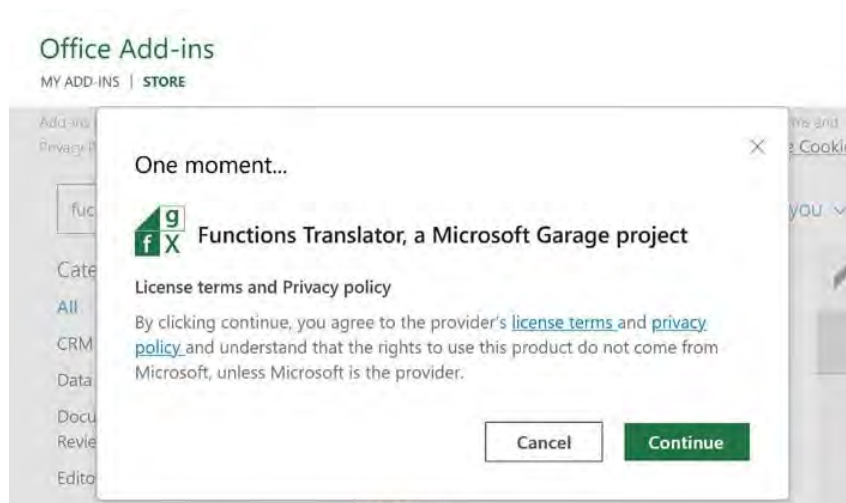

Excel Functions Translator安装说明

转到“插入”选项卡 然后转到“加载项”选项卡。

如何将Excel函数转换为其他语言？

单击加载项 打开Office加载项搜索框 然后在搜索框中键入“功能转换器”。

第一个结果应该是Excel的功能转换器。

单击“添加”和“继续”以安装加载项。

如何将Excel函数转换为其他语言？

安装后 您可以在“更多选项”图标最右侧的“主页”选项卡上找到“功能转换器”图标。这是菜单上不太显眼的图标之一 因此记住它的位置很重要。