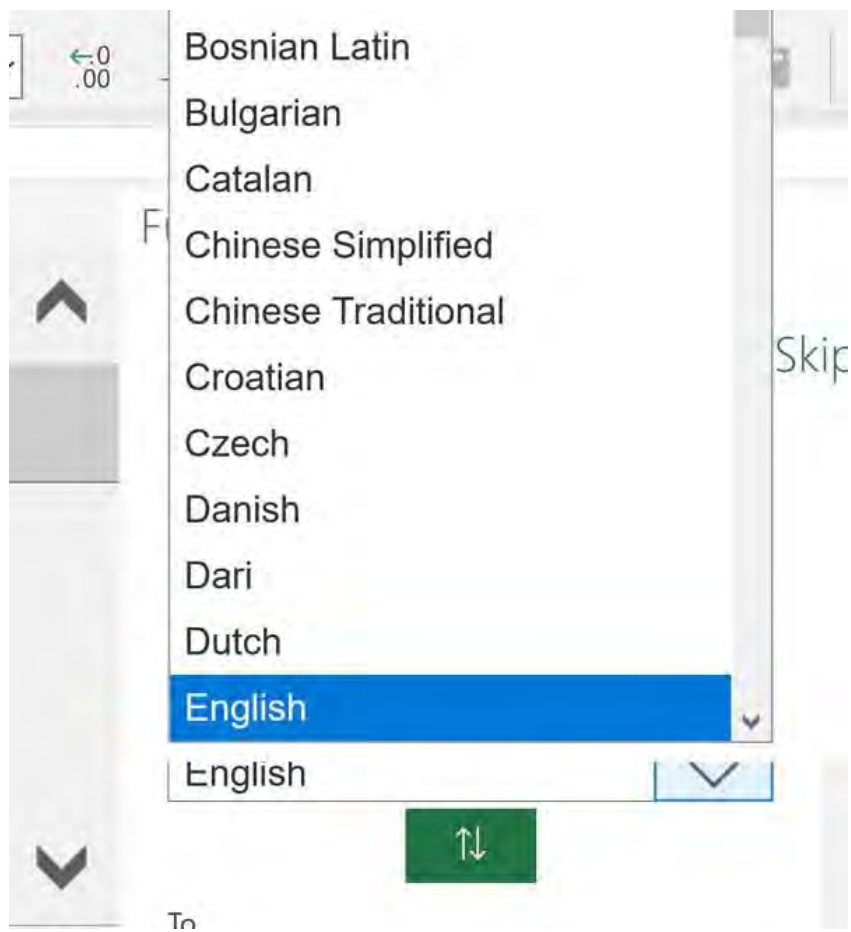

Microsoft的Function Translator加载项分为三个部分 “参考” “词典”和“翻译”。在本演示中 我们将只看翻译器。

如何将Excel函数转换为其他语言？

让我们看一下Translator本身 第三个选项卡 。首先 我们要选择要翻译的语言 在这种情况下为英语

如何将Excel函数转换为其他语言？

接下来 我们将选择要翻译成的语言 在本例中为德语 。在撰写本文时 有100种语言可供选择

现在我们可以输入或复制并粘贴我们要翻译的函数

Excel函数从英语到德语的转换产生以下结果

Excel Functions Translator首选项

您可以随时通过单击外接程序右下角的“首选项”图标来更改语言设置。

即时翻译选定的单元格

隐藏在“函数转换器”底部的功能是您需要了解的一项功能。在使用双语Excel函数时，可以节省大量时间。这是“立即翻译所选单元格”复选框。选择一个单元格或一系列单元格时，将其打开以自动翻译您的功能。