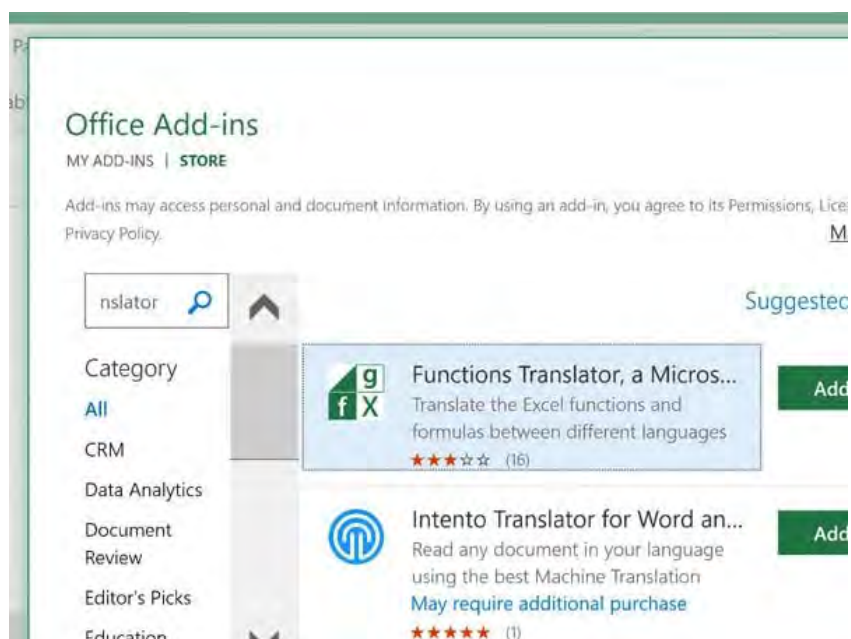

Excel Functions Translator安装说明

转到“插入”选项卡 然后转到“加载项”选项卡。

如何将Excel函数转换为其他语言？

单击加载项 打开Office加载项搜索框 然后在搜索框中键入“功能转换器”。

第一个结果应该是Excel的功能转换器。

单击“添加”和“继续”以安装加载项。

如何将Excel函数转换为其他语言？

安装后 您可以在“更多选项”图标最右侧的“主页”选项卡上找到“功能转换器”图标。这是菜单上不太显眼的图标之一 因此记住它的位置很重要。