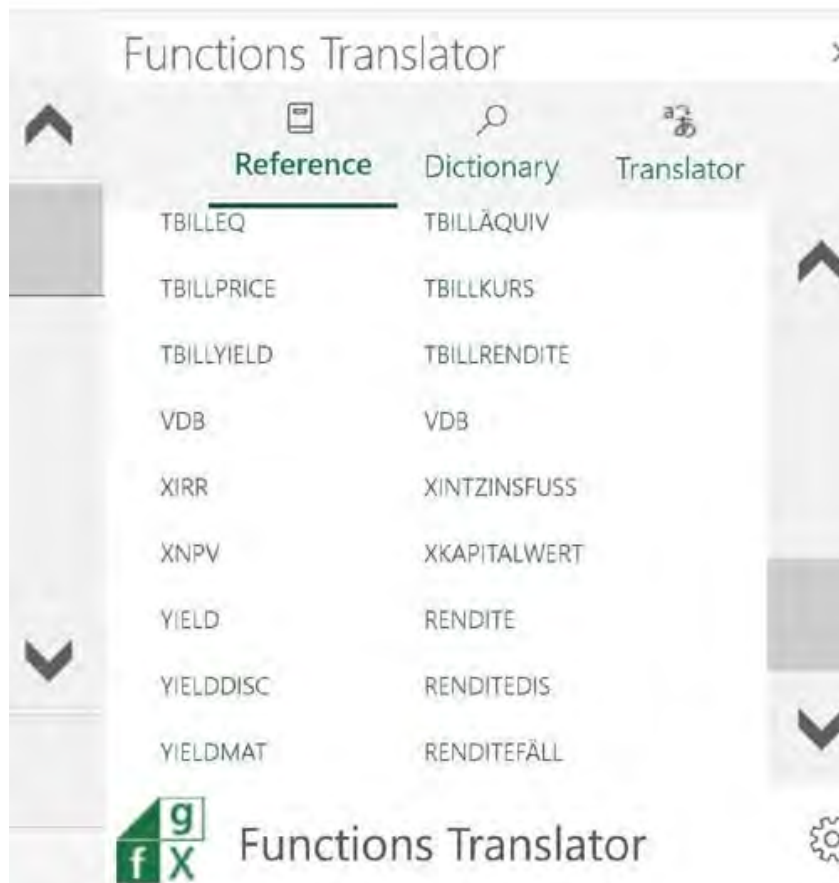

如何将Excel函数转换为其他语言？