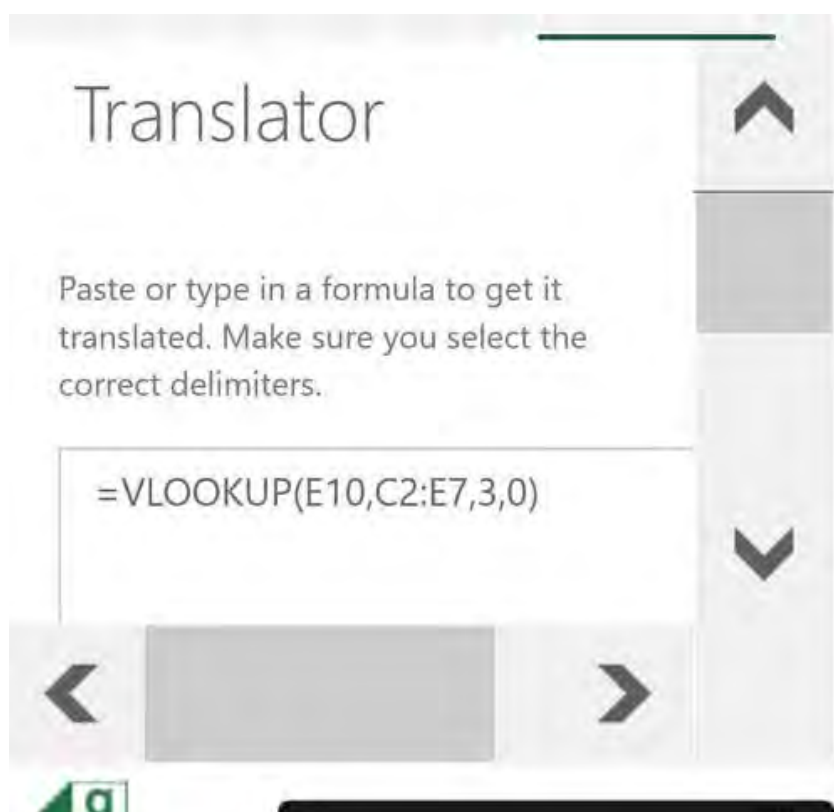

Microsoft的Function Translator加载项分为三个部分 “参考” “词典”和“翻译”。在本演示中 我们将只看翻译器。

如何将Excel函数转换为其他语言？

让我们看一下Translator本身 第三个选项卡 。首先 我们要选择要翻译的语言 在这种情况下为英语

如何将Excel函数转换为其他语言？

接下来 我们将选择要翻译成的语言 在本例中为德语 。在撰写本文时 有100种语言可供选择

现在我们可以输入或复制并粘贴我们要翻译的函数

Excel函数从英语到德语的转换产生以下结果

Excel Functions Translator首选项

您可以随时通过单击外接程序右下角的“首选项”图标来更改语言设置。

即时翻译选定的单元格

隐藏在“函数转换器”底部的功能是您需要了解的一项功能。在使用双语Excel函数时，可以节省大量时间。这是“立即翻译所选单元格”复选框。选择一个单元格或一系列单元格时，将其打开以自动翻译您的功能。